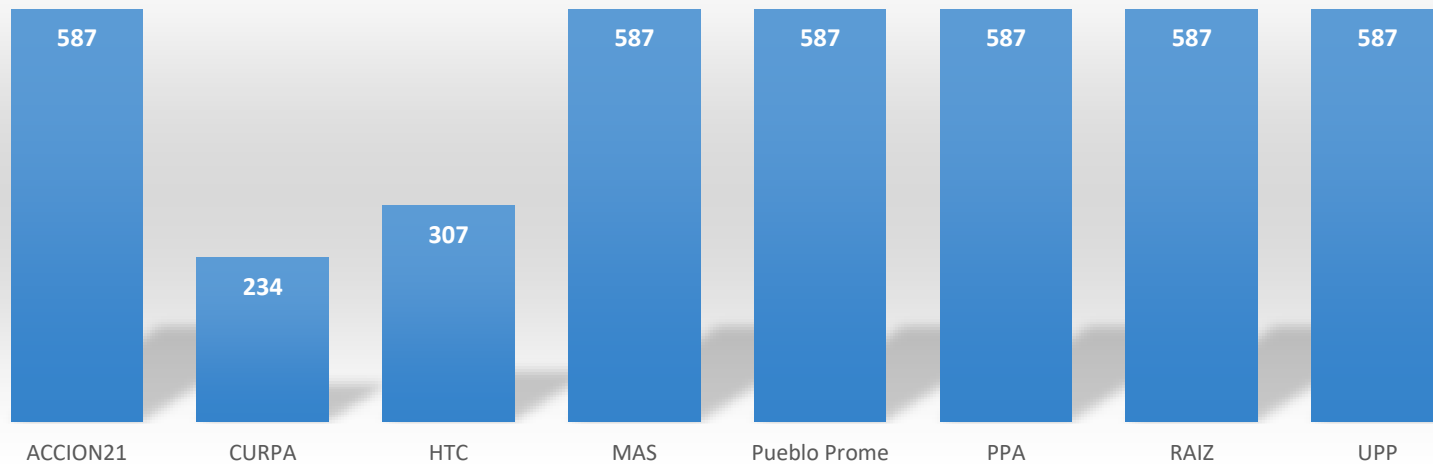

## Ondersteuning (handtekening) Per Partij

| Datum              | ACCION21 | CURPA | HTC | MAS | Pueblo Prome | PPA | RAIZ | UPP |
|--------------------|----------|-------|-----|-----|--------------|-----|------|-----|
| <b>10-mei-2021</b> | 309      | 90    | 59  | 587 | 208          | 295 | 538  | 253 |
| <b>11-mei-2021</b> | 278      | 76    | 106 |     | 148          | 292 | 49   | 262 |
| <b>12-mei-2021</b> |          | 68    | 142 |     | 231          |     |      | 72  |
| <b>13-mei-2021</b> |          |       |     |     |              |     |      |     |
| <b>14-mei-2021</b> |          |       |     |     |              |     |      |     |
| <b>17-mei-2021</b> |          |       |     |     |              |     |      |     |
| <b>18-mei-2021</b> |          |       |     |     |              |     |      |     |
|                    |          |       |     |     |              |     |      |     |
| <b>Total</b>       | 587      | 234   | 307 | 587 | 587          | 587 | 587  | 587 |