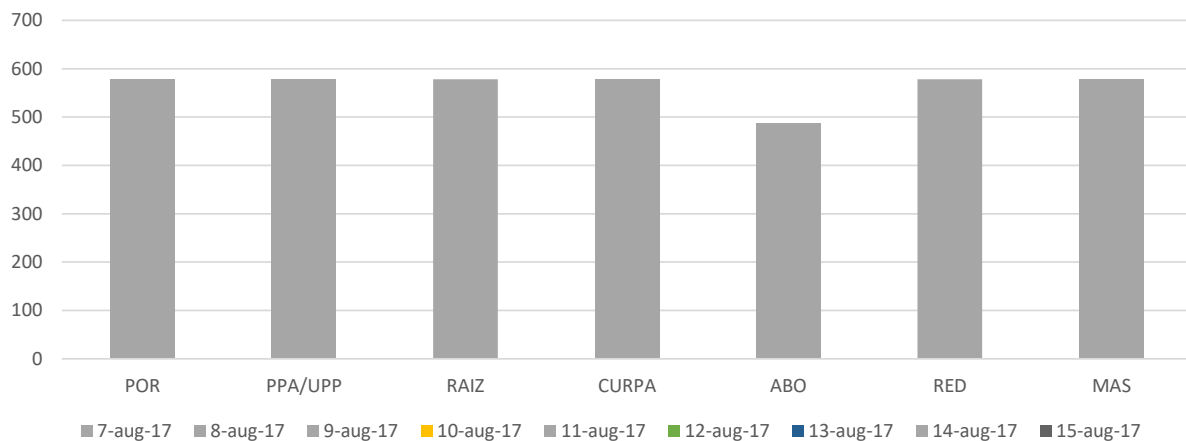

### Ondersteuning (handtekening) per Partij

Datum	POR	PPA/UPP	RAIZ	CURPA	ABO	RED	MAS
7-aug-17	578						
8-aug-17			578			578	
9-aug-17		578					
10-aug-17							
11-aug-17				578			
12-aug-17							
13-aug-17							
14-aug-17							
15-aug-17					487		578
Totaal	578	578	578	578	487	578	578