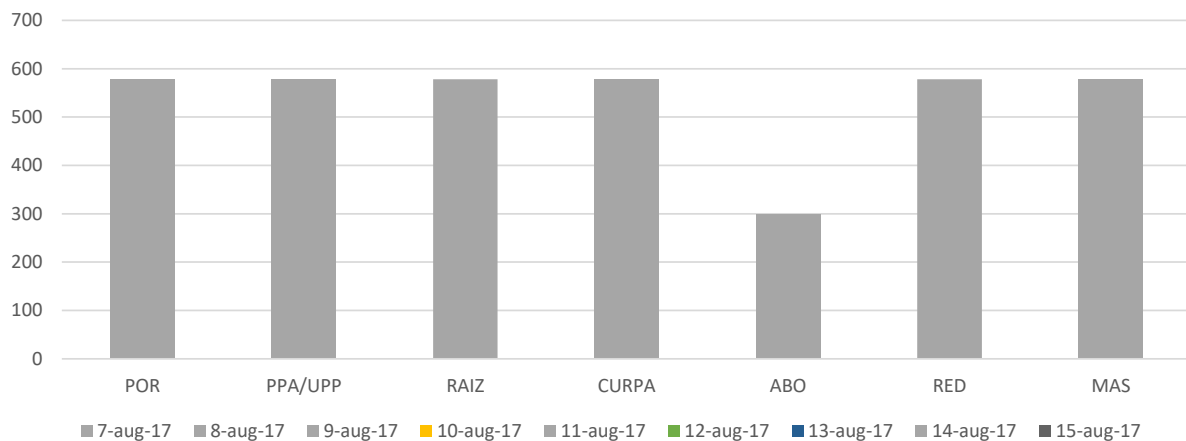

Ondersteuning (handtekening) per Partij

Datum	POR	PPA/UPP	RAIZ	CURPA	ABO	RED	MAS
7-aug-17	578						
8-aug-17			578			578	
9-aug-17		578					
10-aug-17							
11-aug-17				578			
12-aug-17							
13-aug-17							
14-aug-17							
15-aug-17					298		578
Totaal	578	578	578	578	298	578	578