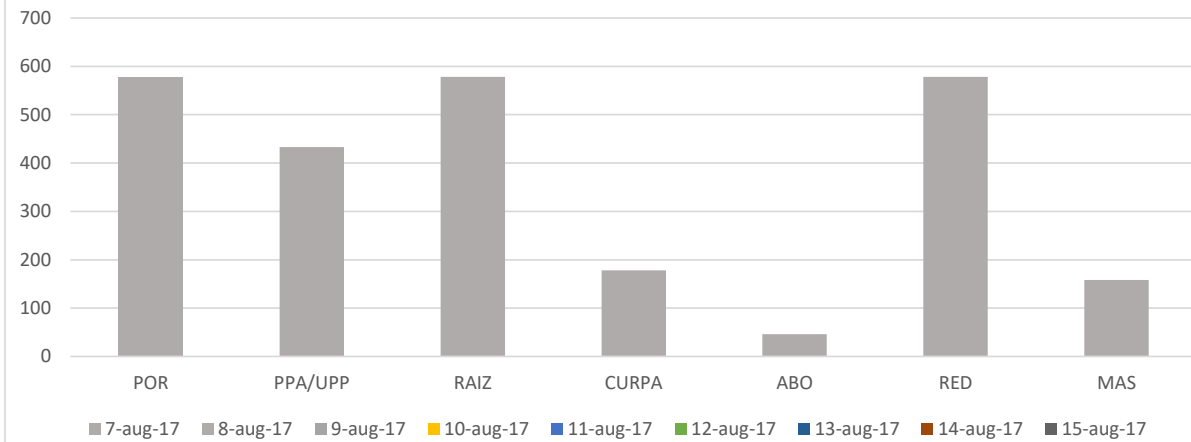

Ondersteuning (handtekening) per Partij

Datum	POR	PPA/UPP	RAIZ	CURPA	ABO	RED	MAS
7-aug-17	578						
8-aug-17		433	578	178	46	578	158
9-aug-17							
10-aug-17							
11-aug-17							
12-aug-17							
13-aug-17							
14-aug-17							
15-aug-17							
Totaal	578	433	578	178	46	578	158