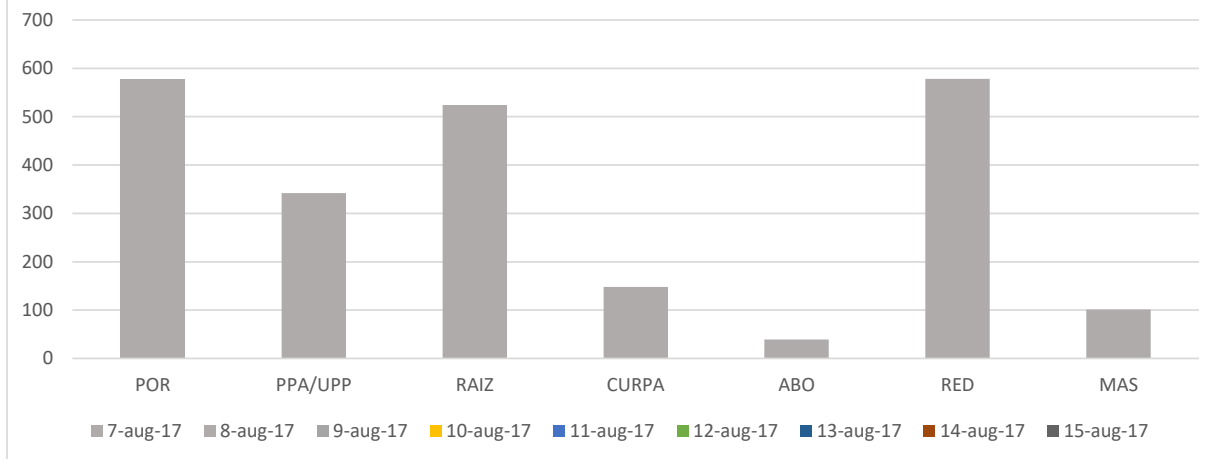

### Ondersteuning (handtekening) per Partij

Datum	POR	PPA/UPP	RAIZ	CURPA	ABO	RED	MAS
7-aug-17	578						
8-aug-17		342	524	148	39	578	101
9-aug-17							
10-aug-17							
11-aug-17							
12-aug-17							
13-aug-17							
14-aug-17							
15-aug-17							
Totaal	578	342	524	148	39	578	101