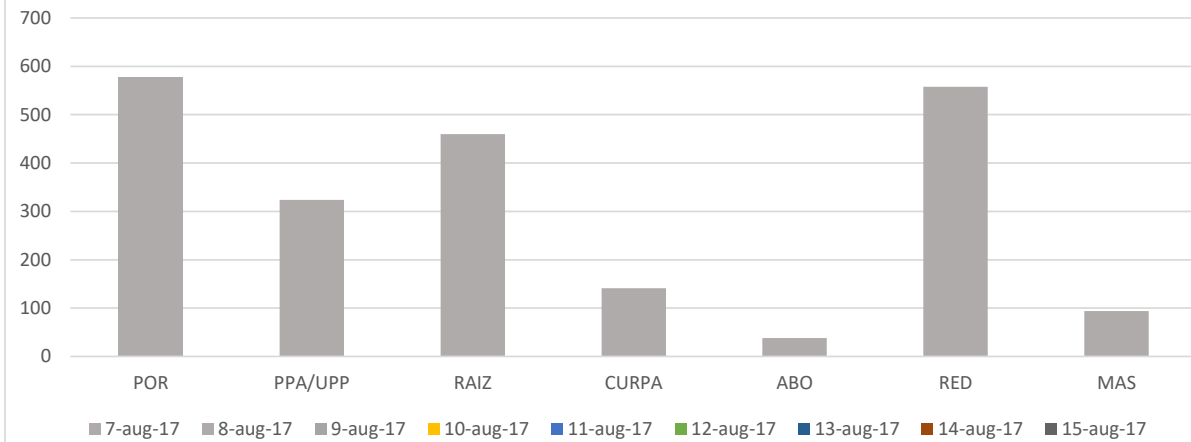

Ondersteuning (handtekening) per Partij

Datum	POR	PPA/UPP	RAIZ	CURPA	ABO	RED	MAS
7-aug-17	578						
8-aug-17		324	460	141	38	558	94
9-aug-17							
10-aug-17							
11-aug-17							
12-aug-17							
13-aug-17							
14-aug-17							
15-aug-17							
Totaal	578	324	460	141	38	558	94