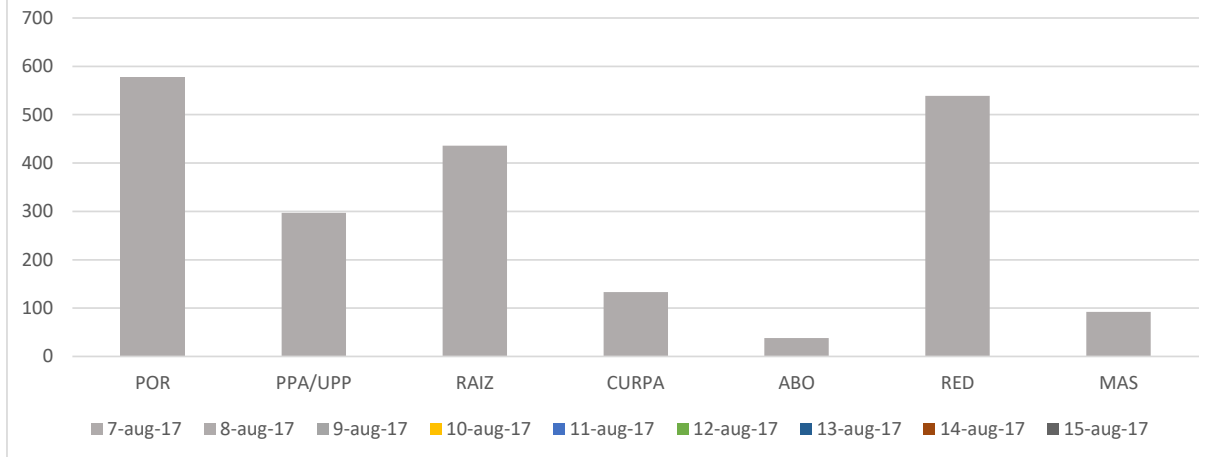

### Ondersteuning (handtekening) per Partij

Datum	POR	PPA/UPP	RAIZ	CURPA	ABO	RED	MAS
7-aug-17	578						
8-aug-17		297	436	133	38	539	92
9-aug-17							
10-aug-17							
11-aug-17							
12-aug-17							
13-aug-17							
14-aug-17							
15-aug-17							
Totaal	578	297	436	133	38	539	92