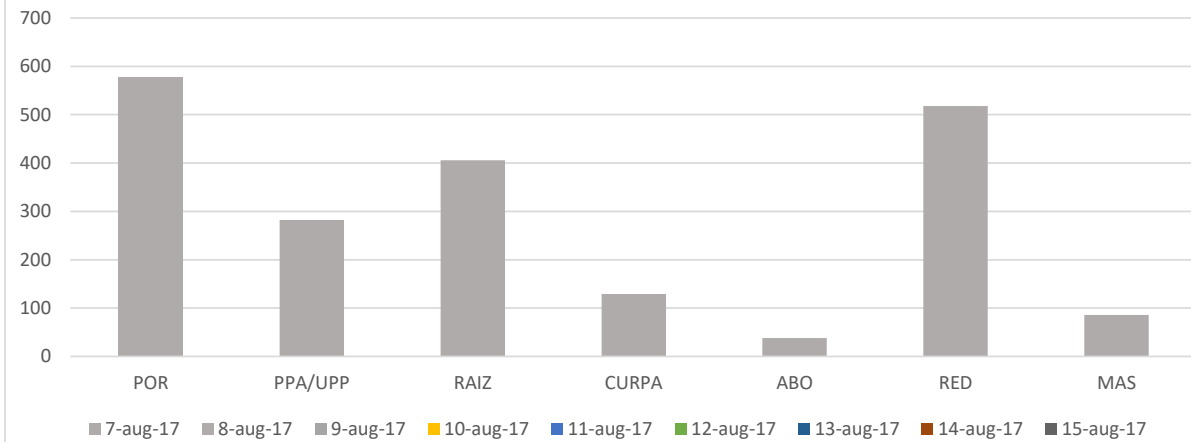

### Ondersteuning (handtekening) per Partij

Datum	POR	PPA/UPP	RAIZ	CURPA	ABO	RED	MAS
7-aug-17	578						
8-aug-17		282	406	129	38	518	86
9-aug-17							
10-aug-17							
11-aug-17							
12-aug-17							
13-aug-17							
14-aug-17							
15-aug-17							
Totaal	578	282	406	129	38	518	86