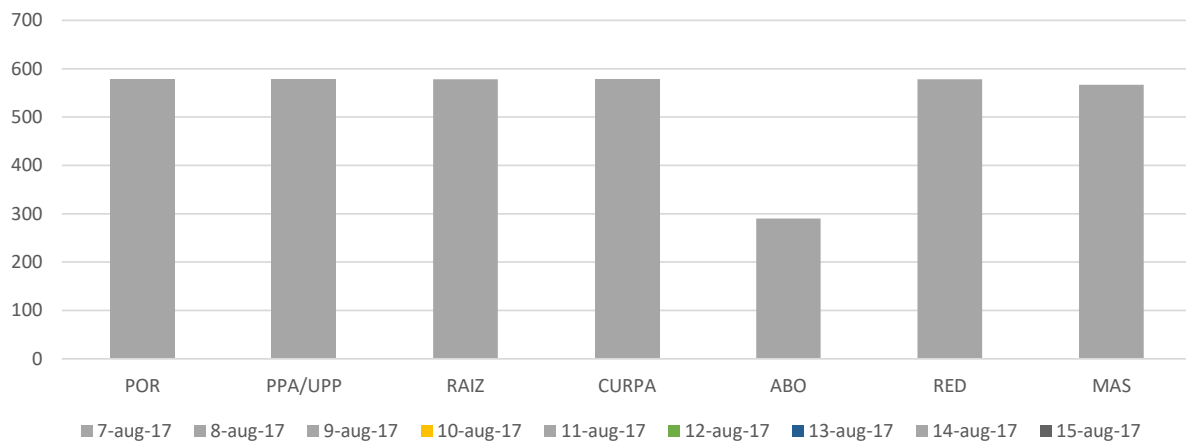

### Ondersteuning (handtekening) per Partij

Datum	POR	PPA/UPP	RAIZ	CURPA	ABO	RED	MAS
7-aug-17	578						
8-aug-17			578			578	
9-aug-17		578					
10-aug-17							
11-aug-17				578			
12-aug-17							
13-aug-17							
14-aug-17					290		567
15-aug-17							
Totaal	578	578	578	578	290	578	567