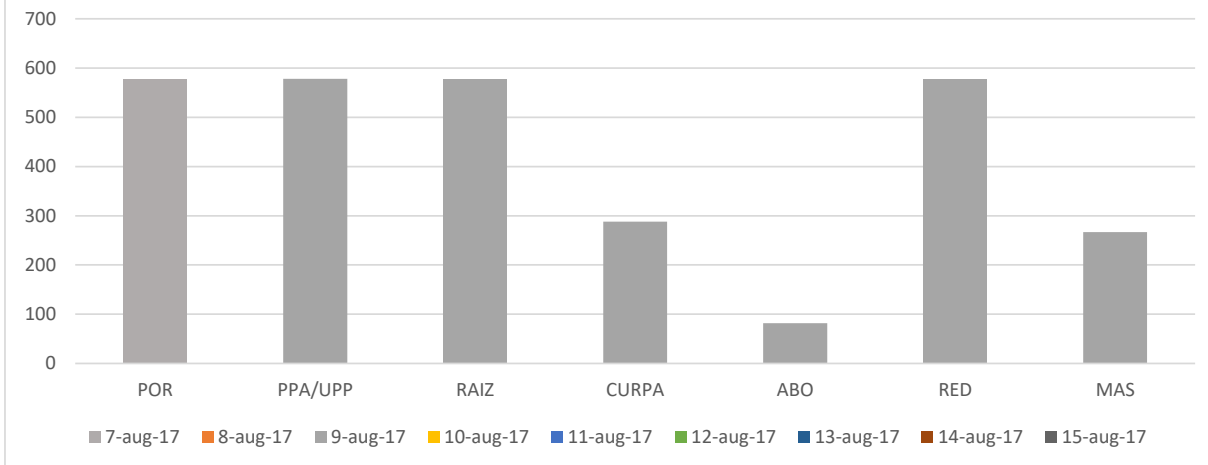

Ondersteuning (handtekening) per Partij

Datum	POR	PPA/UPP	RAIZ	CURPA	ABO	RED	MAS
7-aug-17	578						
8-aug-17			578			578	
9-aug-17		578		288	82		267
10-aug-17							
11-aug-17							
12-aug-17							
13-aug-17							
14-aug-17							
15-aug-17							
Totaal	578	578	578	288	82	578	267