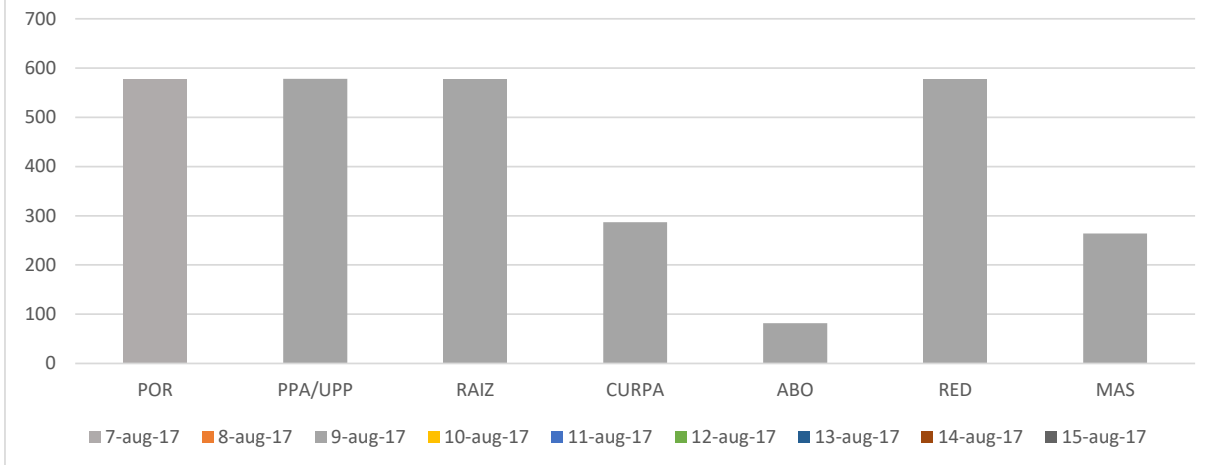

### Ondersteuning (handtekening) per Partij

Datum	POR	PPA/UPP	RAIZ	CURPA	ABO	RED	MAS
7-aug-17	578						
8-aug-17			578			578	
9-aug-17		578		287	82		264
10-aug-17							
11-aug-17							
12-aug-17							
13-aug-17							
14-aug-17							
15-aug-17							
Totaal	578	578	578	287	82	578	264