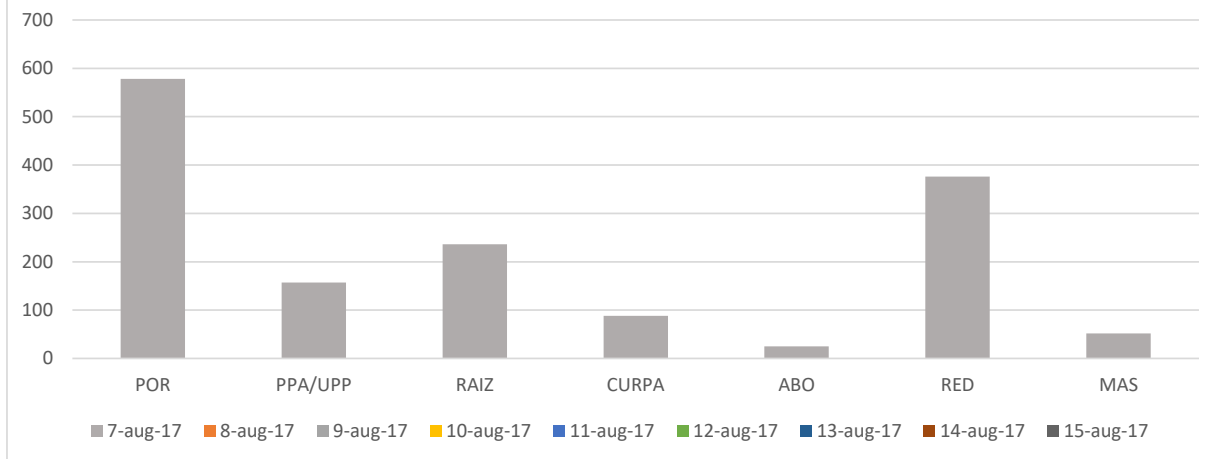

### Ondersteuning (handtekening) per Partij

Datum	POR	PPA/UPP	RAIZ	CURPA	ABO	RED	MAS
7-aug-17	578	157	236	88	25	376	52
8-aug-17							
9-aug-17							
10-aug-17							
11-aug-17							
12-aug-17							
13-aug-17							
14-aug-17							
15-aug-17							
Totaal	578	157	236	88	25	376	52