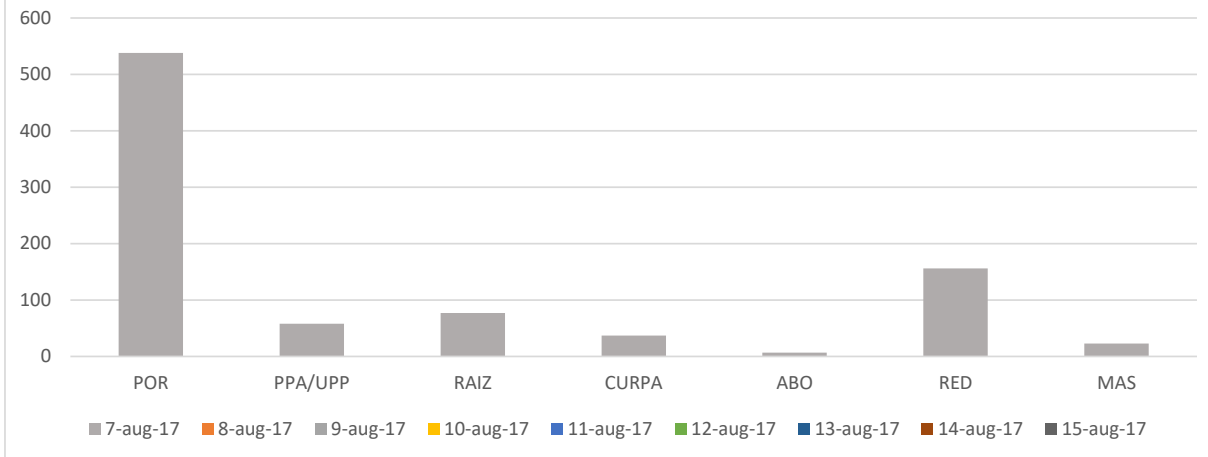

### Ondersteuning (handtekening) per Partij

Datum	POR	PPA/UPP	RAIZ	CURPA	ABO	RED	MAS
7-aug-17	538	58	77	37	7	156	23
8-aug-17							
9-aug-17							
10-aug-17							
11-aug-17							
12-aug-17							
13-aug-17							
14-aug-17							
15-aug-17							
Totaal	538	58	77	37	7	156	23