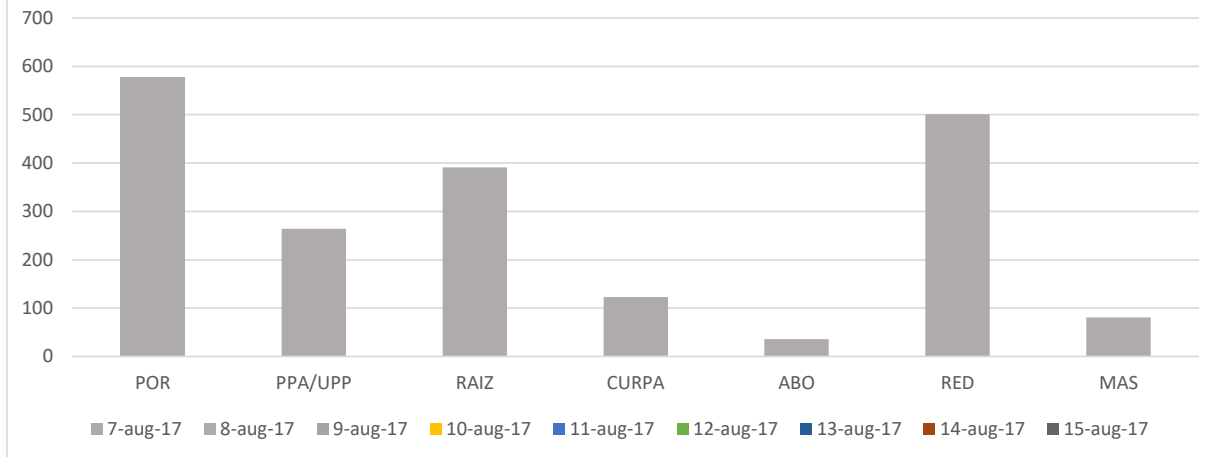

### Ondersteuning (handtekening) per Partij

Datum	POR	PPA/UPP	RAIZ	CURPA	ABO	RED	MAS
7-aug-17	578						
8-aug-17		264	391	123	36	501	81
9-aug-17							
10-aug-17							
11-aug-17							
12-aug-17							
13-aug-17							
14-aug-17							
15-aug-17							
Totaal	578	264	391	123	36	501	81