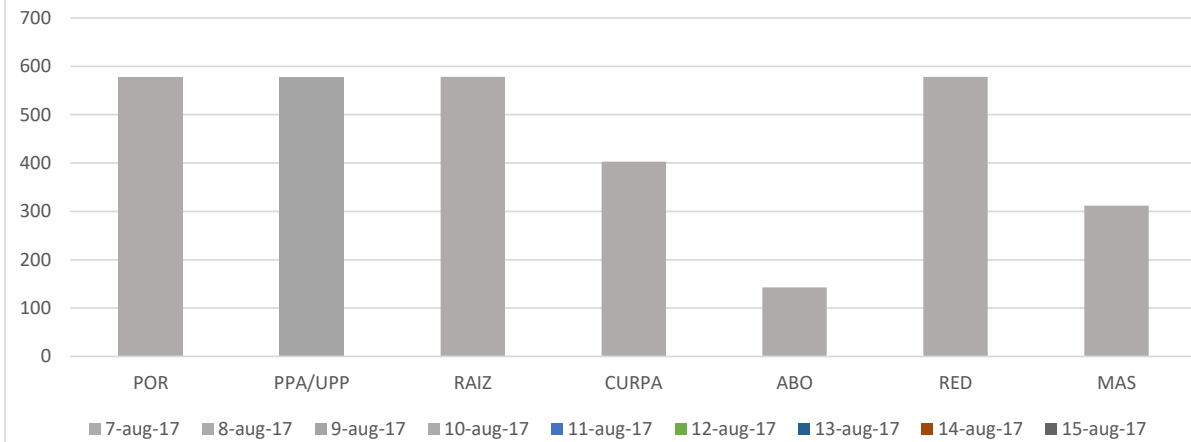

### Ondersteuning (handtekening) per Partij

Datum	POR	PPA/UPP	RAIZ	CURPA	ABO	RED	MAS
7-aug-17	578						
8-aug-17			578			578	
9-aug-17		578					
10-aug-17				403	143		312
11-aug-17							
12-aug-17							
13-aug-17							
14-aug-17							
15-aug-17							
Totaal	578	578	578	403	143	578	312