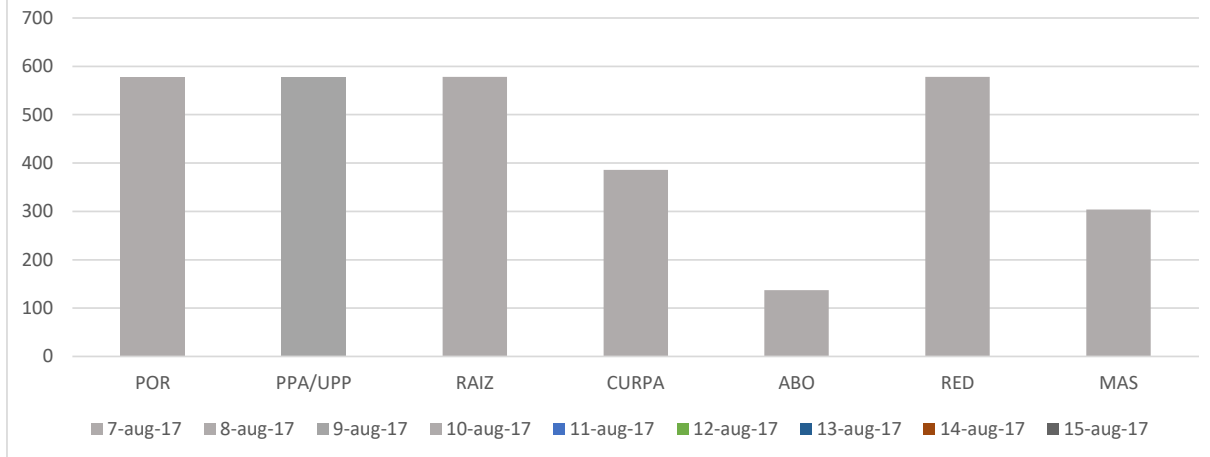

### Ondersteuning (handtekening) per Partij

Datum	POR	PPA/UPP	RAIZ	CURPA	ABO	RED	MAS
7-aug-17	578						
8-aug-17			578			578	
9-aug-17		578					
10-aug-17				386	137		304
11-aug-17							
12-aug-17							
13-aug-17							
14-aug-17							
15-aug-17							
Totaal	578	578	578	386	137	578	304