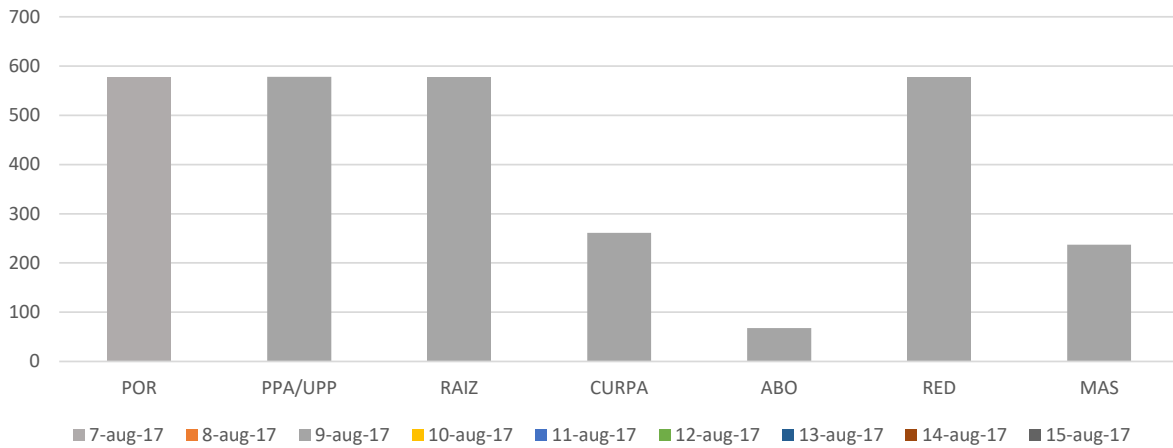

Ondersteuning (handtekening) per Partij

Datum	POR	PPA/UPP	RAIZ	CURPA	ABO	RED	MAS
7-aug-17	578						
8-aug-17			578			578	
9-aug-17		578		261	68		237
10-aug-17							
11-aug-17							
12-aug-17							
13-aug-17							
14-aug-17							
15-aug-17							
Totaal	578	578	578	261	68	578	237