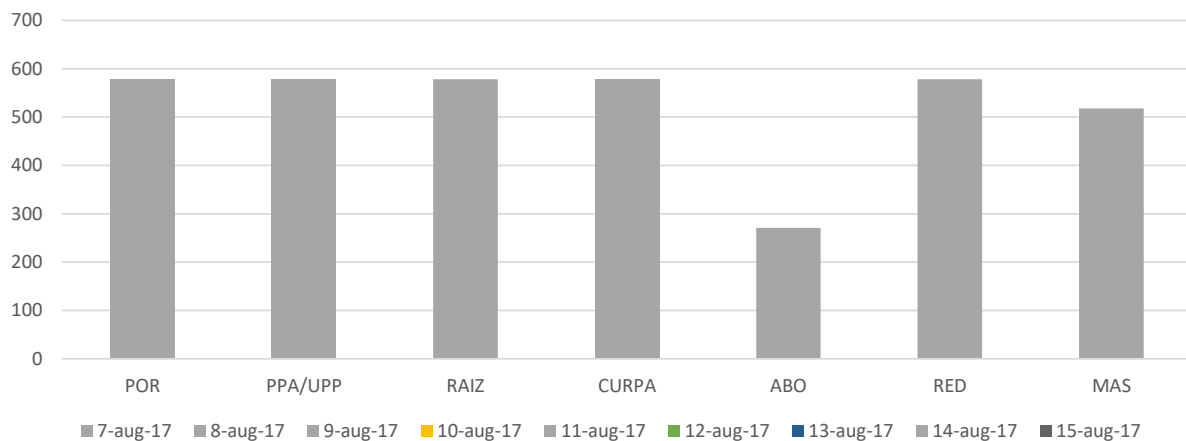

Ondersteuning (handtekening) per Partij

Datum	POR	PPA/UPP	RAIZ	CURPA	ABO	RED	MAS
7-aug-17	578						
8-aug-17			578			578	
9-aug-17		578					
10-aug-17							
11-aug-17				578			
12-aug-17							
13-aug-17							
14-aug-17					271		518
15-aug-17							
Totaal	578	578	578	578	271	578	518