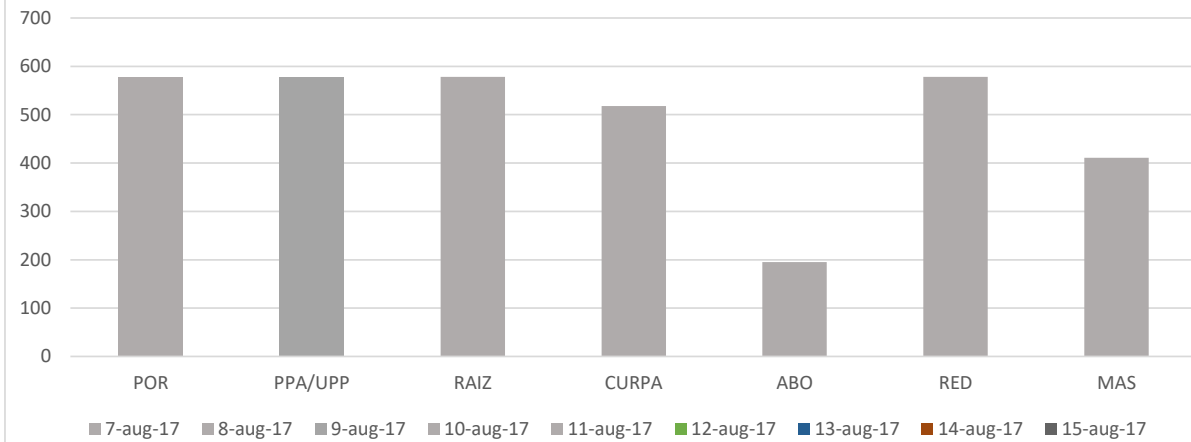

### Ondersteuning (handtekening) per Partij

Datum	POR	PPA/UPP	RAIZ	CURPA	ABO	RED	MAS
7-aug-17	578						
8-aug-17			578			578	
9-aug-17		578					
10-aug-17							
11-aug-17				518	195		411
12-aug-17							
13-aug-17							
14-aug-17							
15-aug-17							
Totaal	578	578	578	518	195	578	411