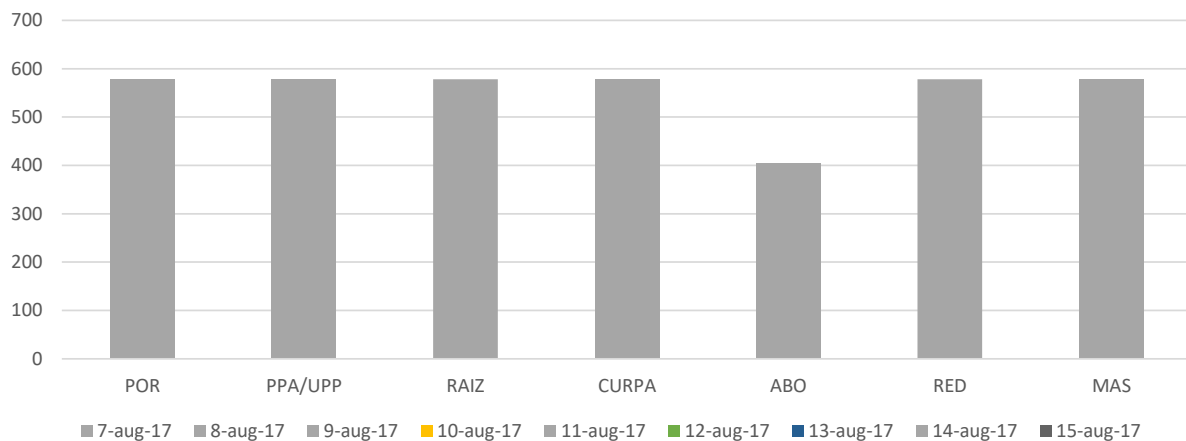

Ondersteuning (handtekening) per Partij

Datum	POR	PPA/UPP	RAIZ	CURPA	ABO	RED	MAS
7-aug-17	578						
8-aug-17			578			578	
9-aug-17		578					
10-aug-17							
11-aug-17				578			
12-aug-17							
13-aug-17							
14-aug-17							
15-aug-17					405		578
Totaal	578	578	578	578	405	578	578