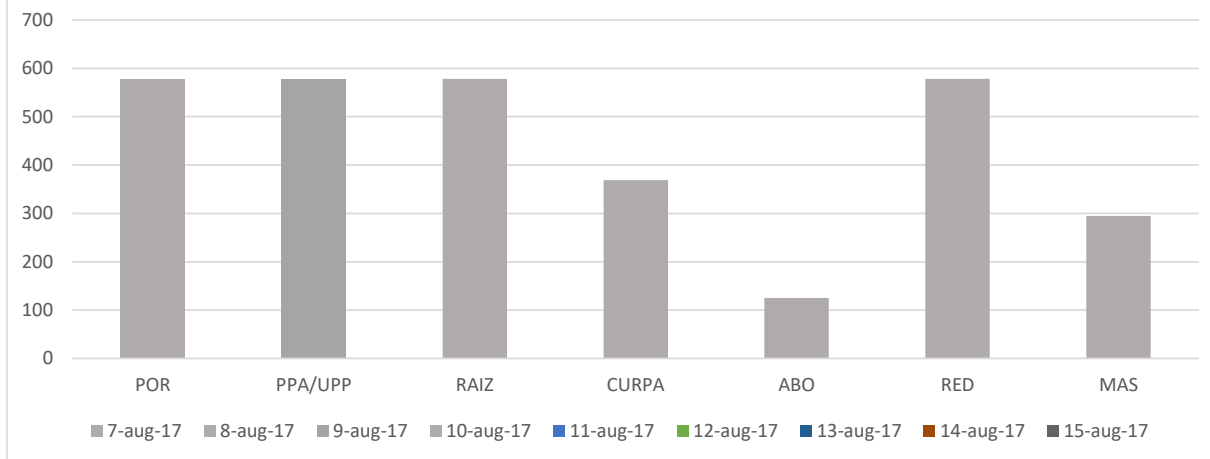

Ondersteuning (handtekening) per Partij

Datum	POR	PPA/UPP	RAIZ	CURPA	ABO	RED	MAS
7-aug-17	578						
8-aug-17			578			578	
9-aug-17		578					
10-aug-17				369	125		295
11-aug-17							
12-aug-17							
13-aug-17							
14-aug-17							
15-aug-17							
Totaal	578	578	578	369	125	578	295