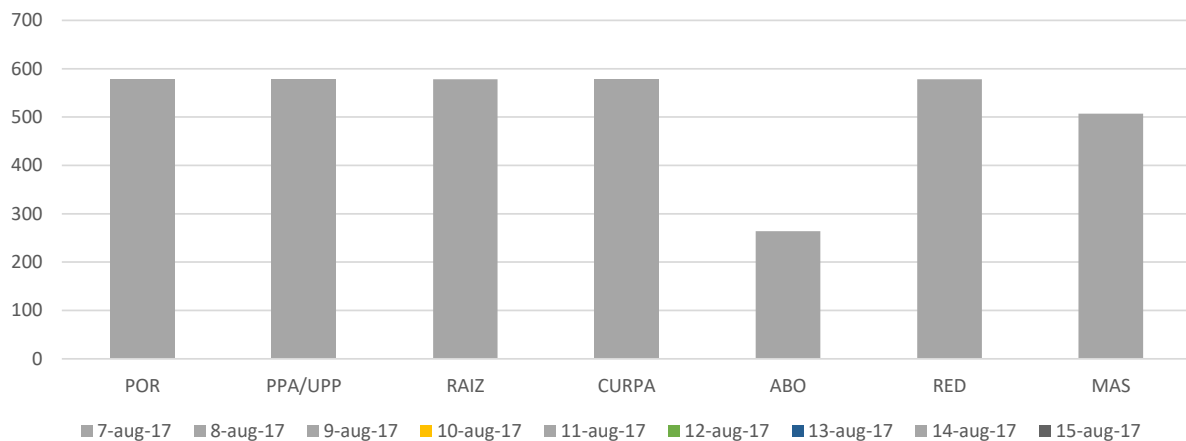

### Ondersteuning (handtekening) per Partij

Datum	POR	PPA/UPP	RAIZ	CURPA	ABO	RED	MAS
7-aug-17	578						
8-aug-17			578			578	
9-aug-17		578					
10-aug-17							
11-aug-17				578			
12-aug-17							
13-aug-17							
14-aug-17					264		507
15-aug-17							
Totaal	578	578	578	578	264	578	507