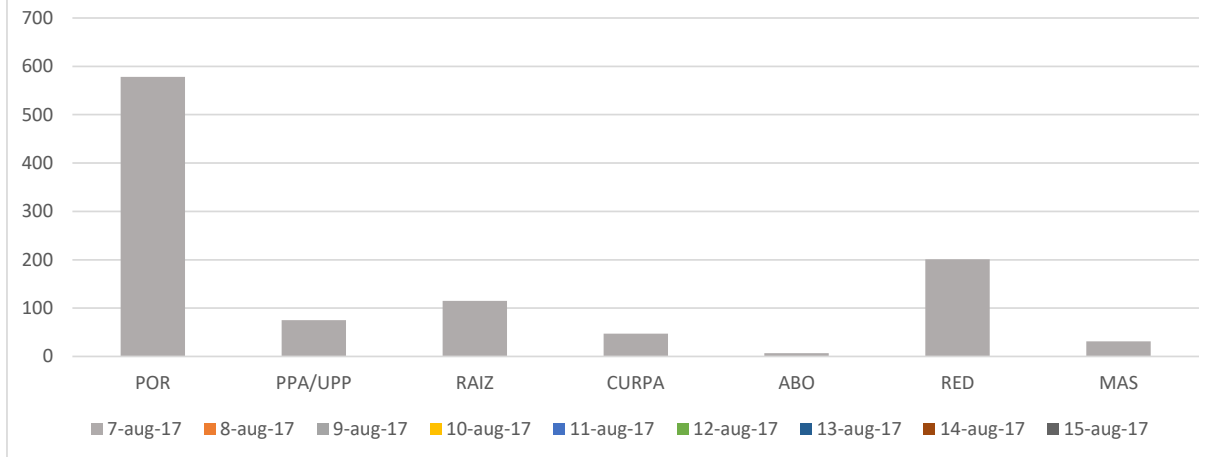

Ondersteuning (handtekening) per Partij

Datum	POR	PPA/UPP	RAIZ	CURPA	ABO	RED	MAS
7-aug-17	578	75	115	47	7	201	31
8-aug-17							
9-aug-17							
10-aug-17							
11-aug-17							
12-aug-17							
13-aug-17							
14-aug-17							
15-aug-17							
Totaal	578	75	115	47	7	201	31