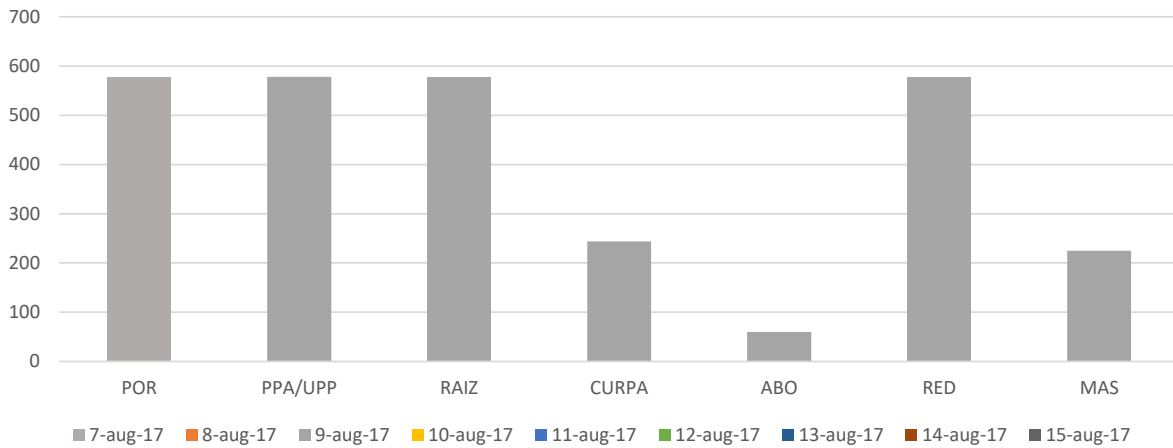

Ondersteuning (handtekening) per Partij

Datum	POR	PPA/UPP	RAIZ	CURPA	ABO	RED	MAS
7-aug-17	578						
8-aug-17			578			578	
9-aug-17		578		244	60		225
10-aug-17							
11-aug-17							
12-aug-17							
13-aug-17							
14-aug-17							
15-aug-17							
Totaal	578	578	578	244	60	578	225