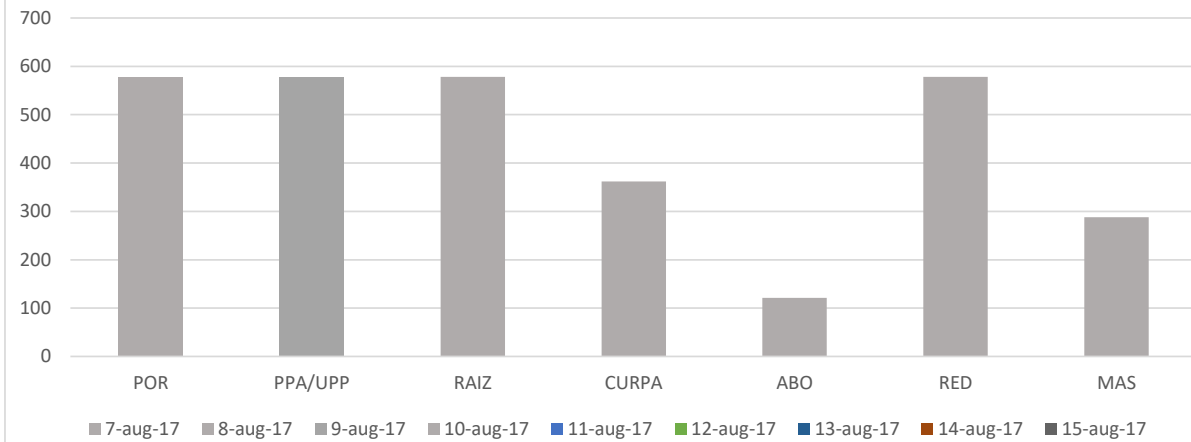

### Ondersteuning (handtekening) per Partij

Datum	POR	PPA/UPP	RAIZ	CURPA	ABO	RED	MAS
7-aug-17	578						
8-aug-17			578			578	
9-aug-17		578					
10-aug-17				362	121		288
11-aug-17							
12-aug-17							
13-aug-17							
14-aug-17							
15-aug-17							
Totaal	578	578	578	362	121	578	288