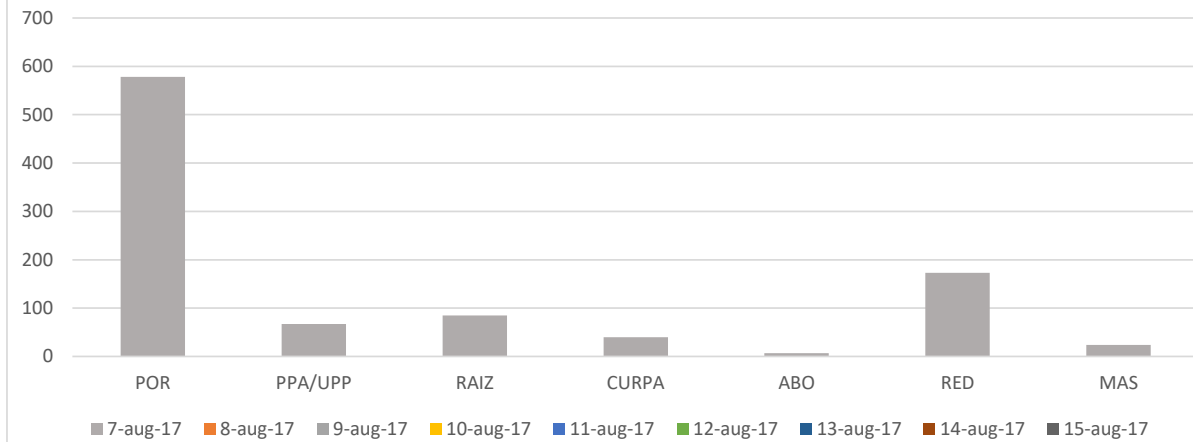

### Ondersteuning (handtekening) per Partij

Datum	POR	PPA/UPP	RAIZ	CURPA	ABO	RED	MAS
7-aug-17	578	67	85	40	7	173	24
8-aug-17							
9-aug-17							
10-aug-17							
11-aug-17							
12-aug-17							
13-aug-17							
14-aug-17							
15-aug-17							
Totaal	578	67	85	40	7	173	24