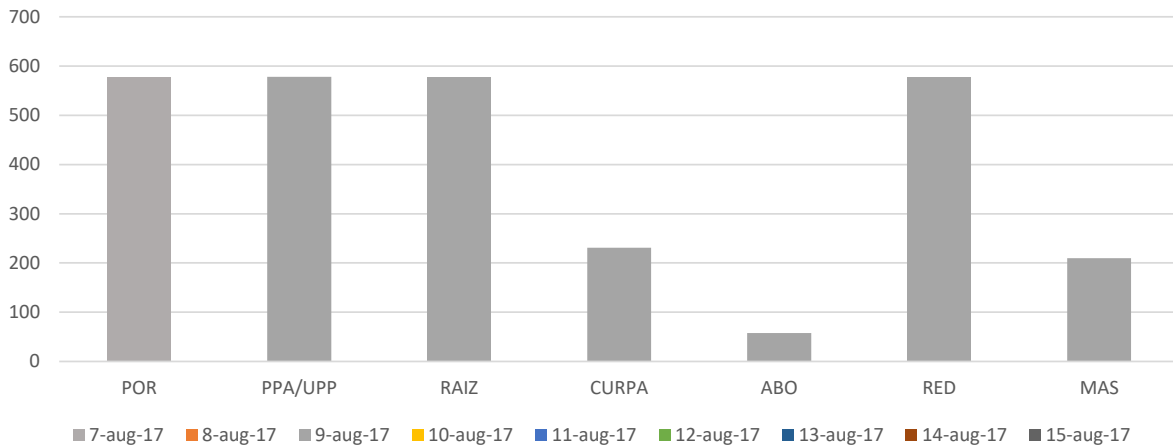

Ondersteuning (handtekening) per Partij

Datum	POR	PPA/UPP	RAIZ	CURPA	ABO	RED	MAS
7-aug-17	578						
8-aug-17			578			578	
9-aug-17		578		231	58		210
10-aug-17							
11-aug-17							
12-aug-17							
13-aug-17							
14-aug-17							
15-aug-17							
Totaal	578	578	578	231	58	578	210