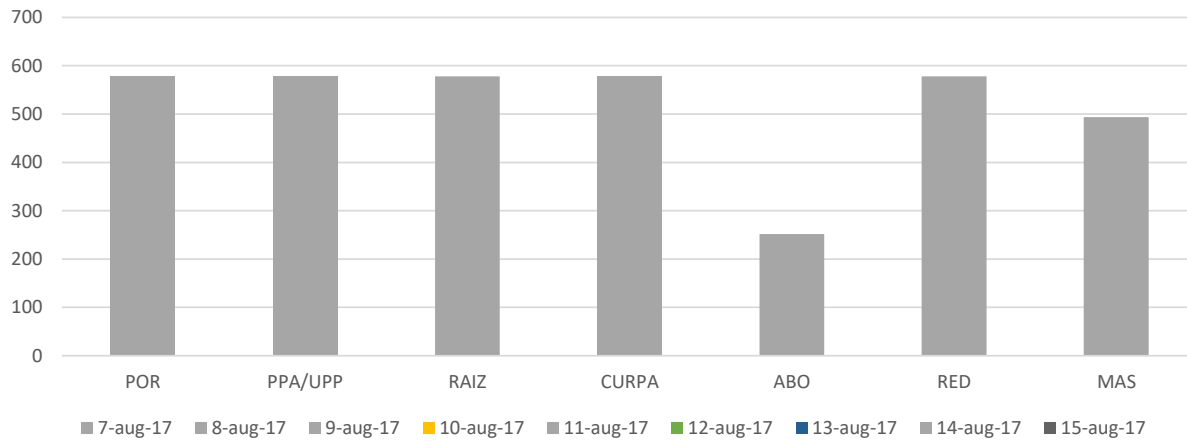

Ondersteuning (handtekening) per Partij

Datum	POR	PPA/UPP	RAIZ	CURPA	ABO	RED	MAS
7-aug-17	578						
8-aug-17			578			578	
9-aug-17		578					
10-aug-17							
11-aug-17				578			
12-aug-17							
13-aug-17							
14-aug-17					252		494
15-aug-17							
Totaal	578	578	578	578	252	578	494