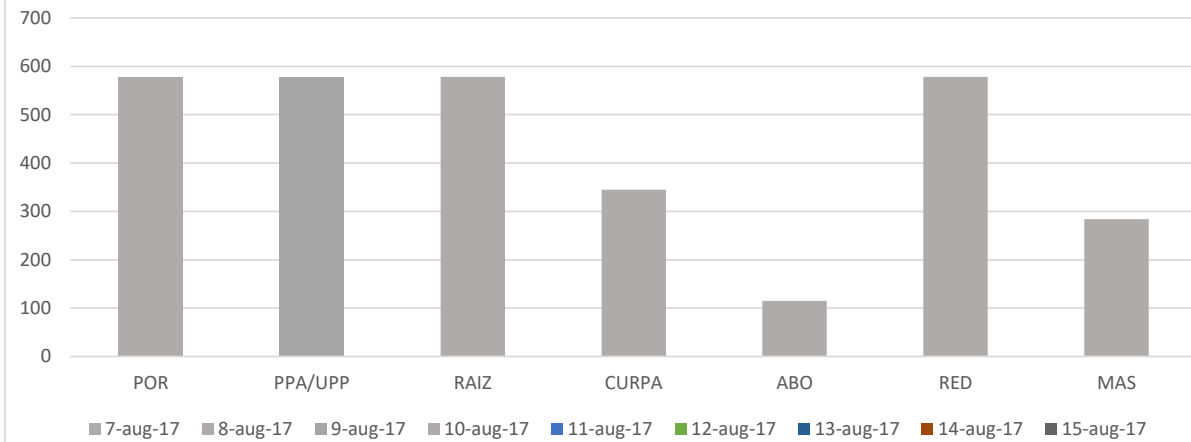

Ondersteuning (handtekening) per Partij

Datum	POR	PPA/UPP	RAIZ	CURPA	ABO	RED	MAS
7-aug-17	578						
8-aug-17			578			578	
9-aug-17		578					
10-aug-17				345	115		284
11-aug-17							
12-aug-17							
13-aug-17							
14-aug-17							
15-aug-17							
Totaal	578	578	578	345	115	578	284