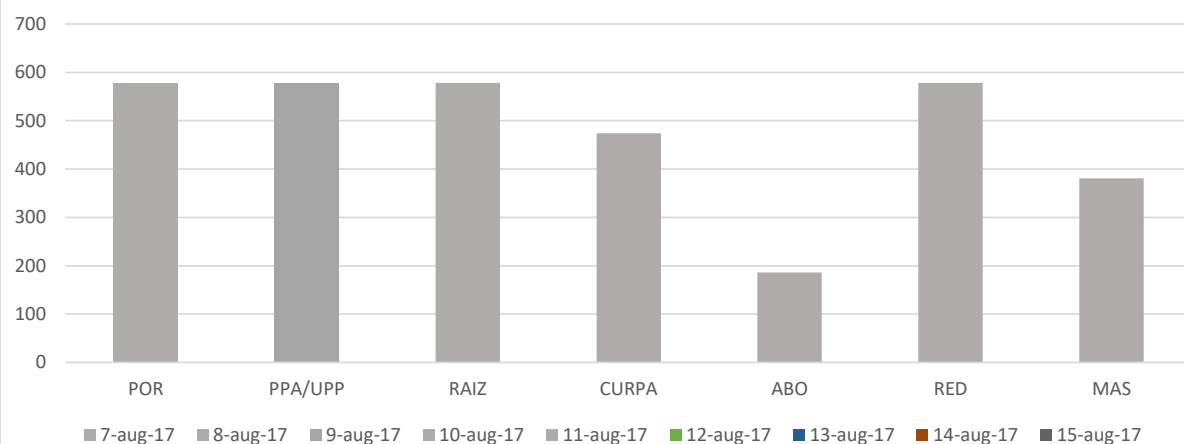

Ondersteuning (handtekening) per Partij

Datum	POR	PPA/UPP	RAIZ	CURPA	ABO	RED	MAS
7-aug-17	578						
8-aug-17			578			578	
9-aug-17		578					
10-aug-17							
11-aug-17				474	186		381
12-aug-17							
13-aug-17							
14-aug-17							
15-aug-17							
Totaal	578	578	578	474	186	578	381