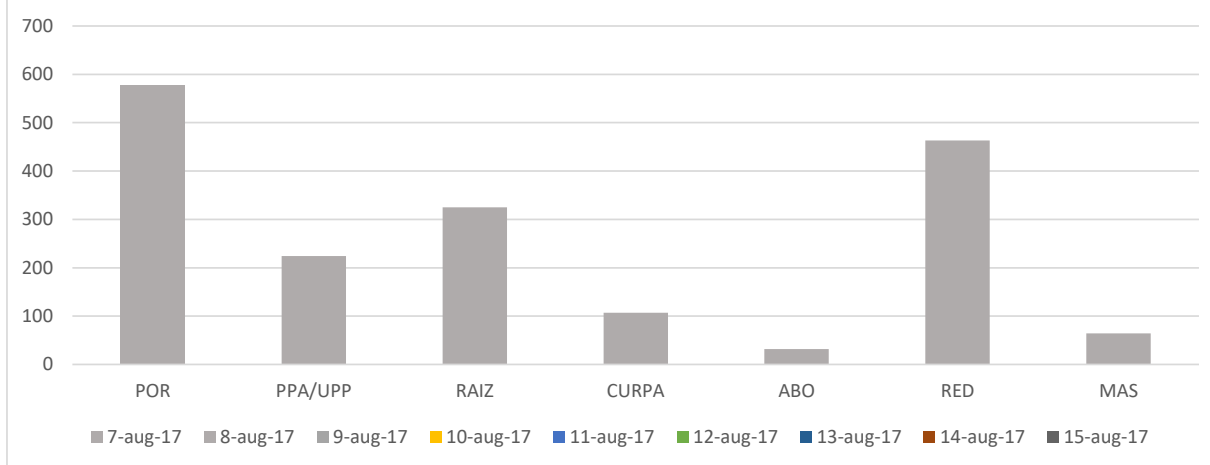

### Ondersteuning (handtekening) per Partij

Datum	POR	PPA/UPP	RAIZ	CURPA	ABO	RED	MAS
7-aug-17	578						
8-aug-17		224	325	107	32	463	64
9-aug-17							
10-aug-17							
11-aug-17							
12-aug-17							
13-aug-17							
14-aug-17							
15-aug-17							
Totaal	578	224	325	107	32	463	64