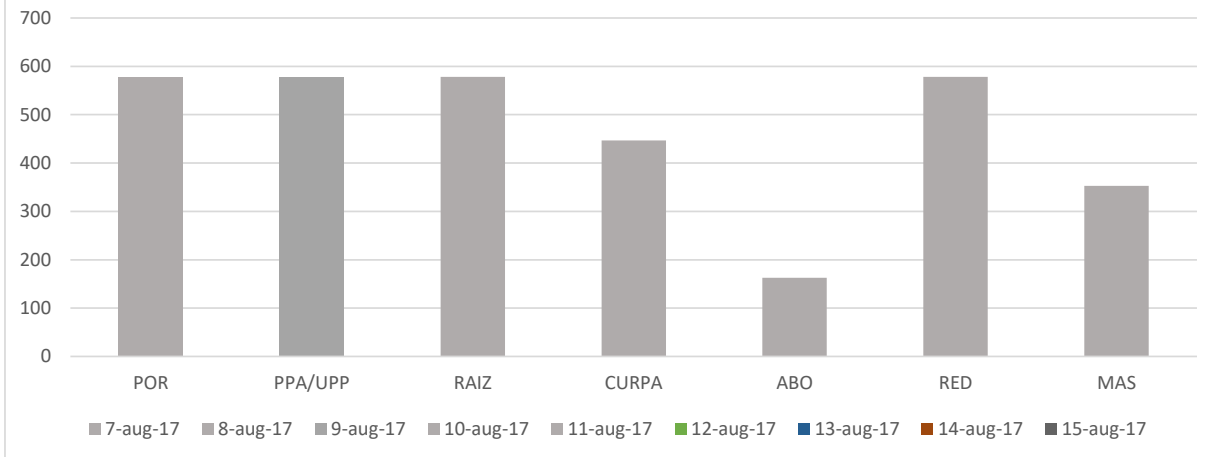

Ondersteuning (handtekening) per Partij

Datum	POR	PPA/UPP	RAIZ	CURPA	ABO	RED	MAS
7-aug-17	578						
8-aug-17			578			578	
9-aug-17		578					
10-aug-17							
11-aug-17				447	163		353
12-aug-17							
13-aug-17							
14-aug-17							
15-aug-17							
Totaal	578	578	578	447	163	578	353