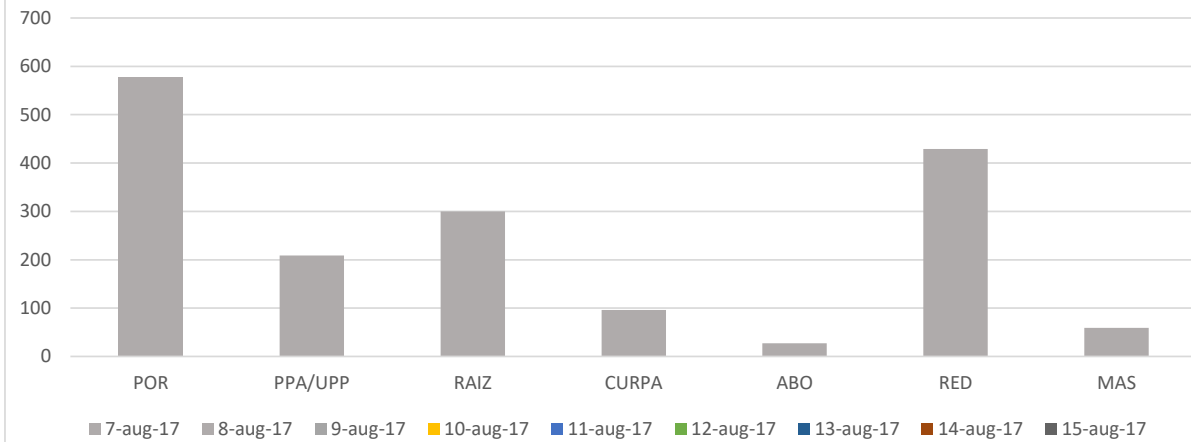

Ondersteuning (handtekening) per Partij

Datum	POR	PPA/UPP	RAIZ	CURPA	ABO	RED	MAS
7-aug-17	578						
8-aug-17		209	300	96	27	429	59
9-aug-17							
10-aug-17							
11-aug-17							
12-aug-17							
13-aug-17							
14-aug-17							
15-aug-17							
Totaal	578	209	300	96	27	429	59