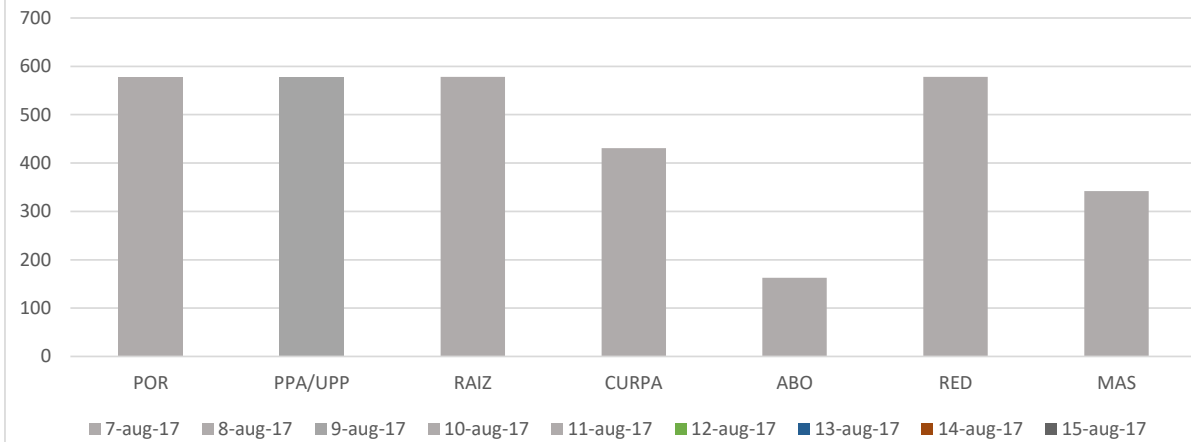

### Ondersteuning (handtekening) per Partij

Datum	POR	PPA/UPP	RAIZ	CURPA	ABO	RED	MAS
7-aug-17	578						
8-aug-17			578			578	
9-aug-17		578					
10-aug-17							
11-aug-17				431	163		342
12-aug-17							
13-aug-17							
14-aug-17							
15-aug-17							
Totaal	578	578	578	431	163	578	342