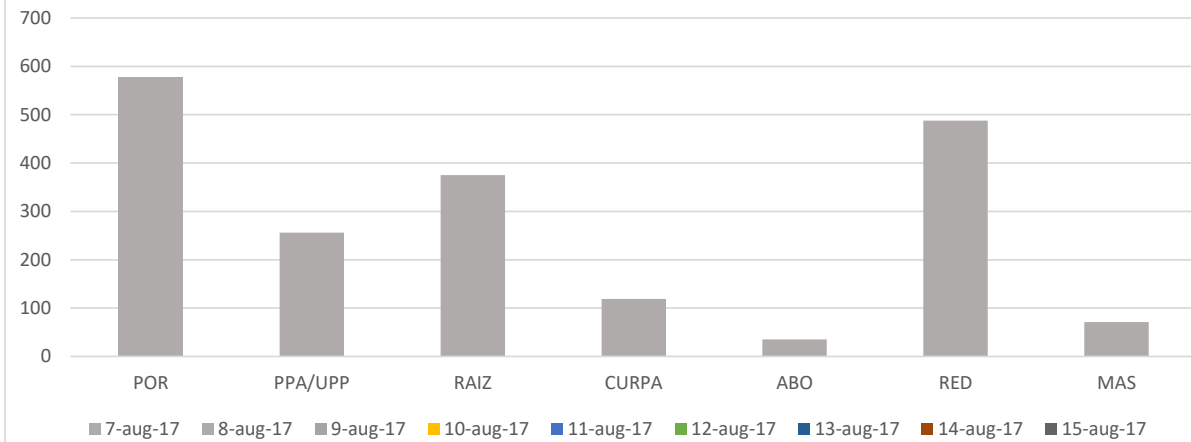

Ondersteuning (handtekening) per Partij

Datum	POR	PPA/UPP	RAIZ	CURPA	ABO	RED	MAS
7-aug-17	578						
8-aug-17		256	375	119	35	488	71
9-aug-17							
10-aug-17							
11-aug-17							
12-aug-17							
13-aug-17							
14-aug-17							
15-aug-17							
Totaal	578	256	375	119	35	488	71