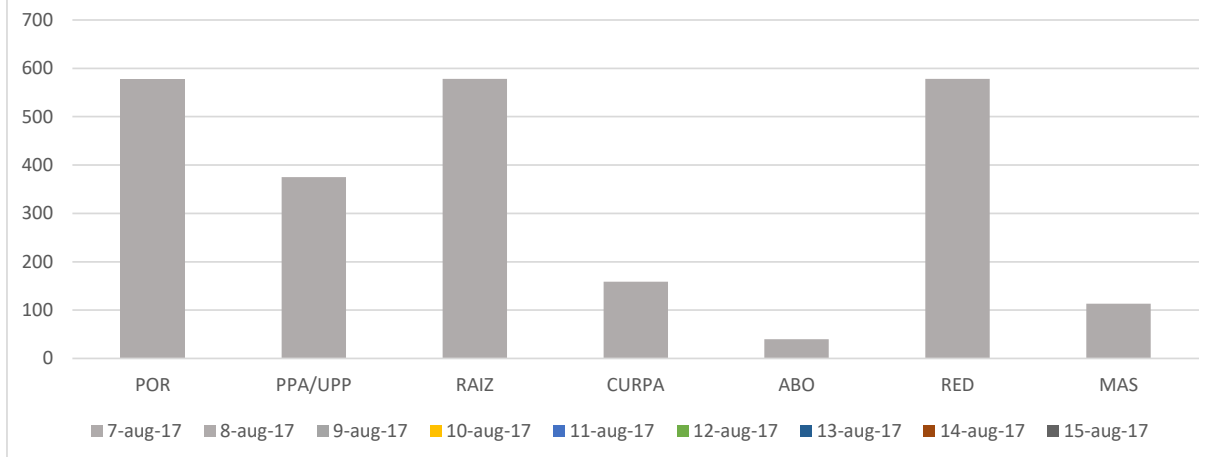

### Ondersteuning (handtekening) per Partij

Datum	POR	PPA/UPP	RAIZ	CURPA	ABO	RED	MAS
7-aug-17	578						
8-aug-17		375	578	159	40	578	113
9-aug-17							
10-aug-17							
11-aug-17							
12-aug-17							
13-aug-17							
14-aug-17							
15-aug-17							
Totaal	578	375	578	159	40	578	113