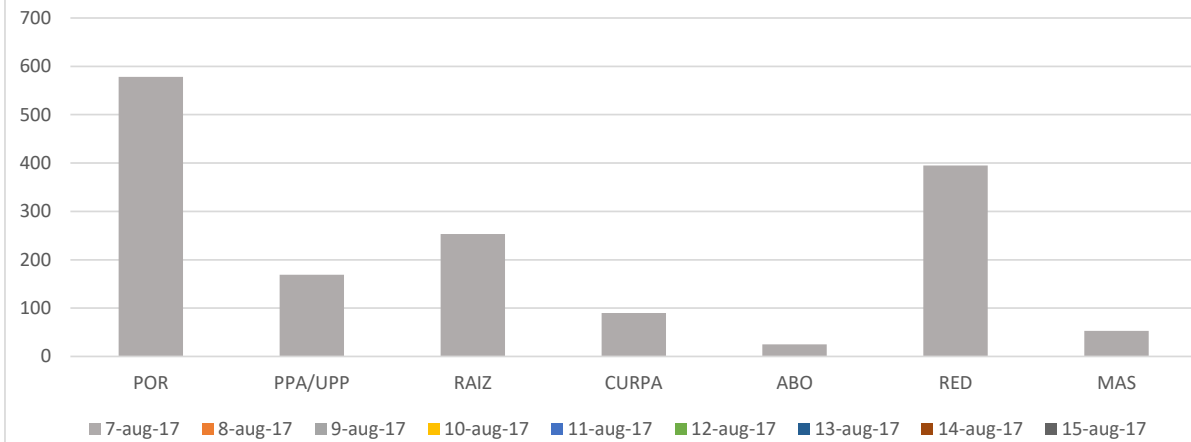

Ondersteuning (handtekening) per Partij

Datum	POR	PPA/UPP	RAIZ	CURPA	ABO	RED	MAS
7-aug-17	578	169	253	90	25	395	53
8-aug-17							
9-aug-17							
10-aug-17							
11-aug-17							
12-aug-17							
13-aug-17							
14-aug-17							
15-aug-17							
Totaal	578	169	253	90	25	395	53