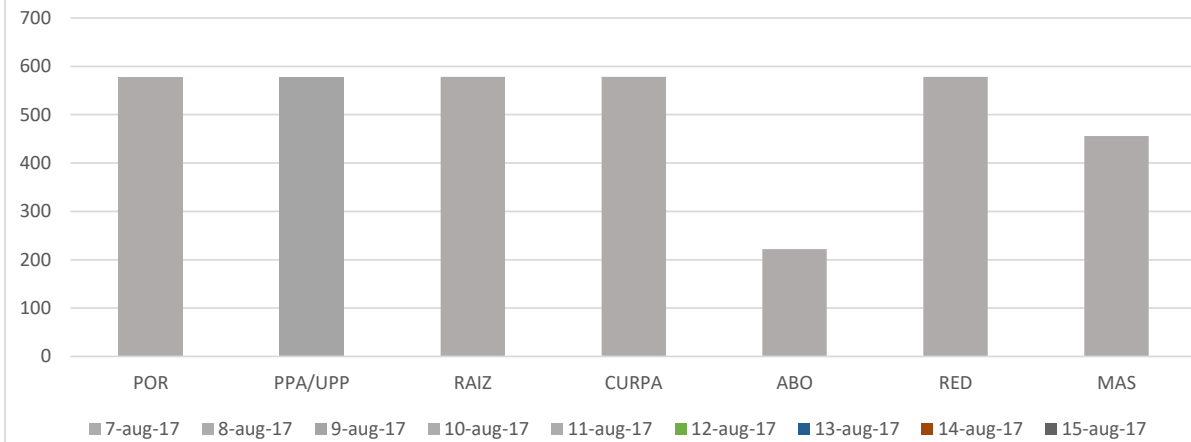

### Ondersteuning (handtekening) per Partij

Datum	POR	PPA/UPP	RAIZ	CURPA	ABO	RED	MAS
7-aug-17	578						
8-aug-17			578			578	
9-aug-17		578					
10-aug-17							
11-aug-17				578	222		456
12-aug-17							
13-aug-17							
14-aug-17							
15-aug-17							
Totaal	578	578	578	578	222	578	456