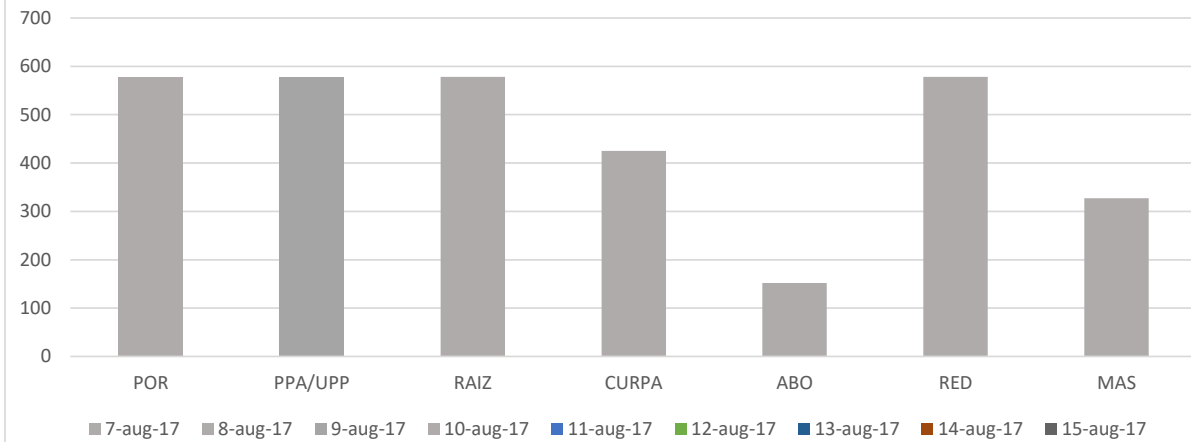

Ondersteuning (handtekening) per Partij

Datum	POR	PPA/UPP	RAIZ	CURPA	ABO	RED	MAS
7-aug-17	578						
8-aug-17			578			578	
9-aug-17		578					
10-aug-17				425	152		327
11-aug-17							
12-aug-17							
13-aug-17							
14-aug-17							
15-aug-17							
Totaal	578	578	578	425	152	578	327