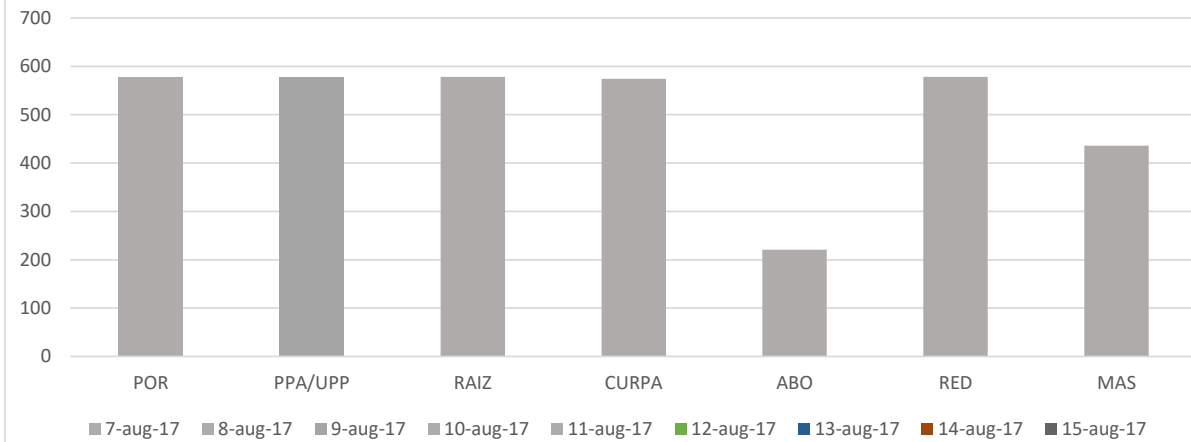

Ondersteuning (handtekening) per Partij

Datum	POR	PPA/UPP	RAIZ	CURPA	ABO	RED	MAS
7-aug-17	578						
8-aug-17			578			578	
9-aug-17		578					
10-aug-17							
11-aug-17				574	221		436
12-aug-17							
13-aug-17							
14-aug-17							
15-aug-17							
Totaal	578	578	578	574	221	578	436