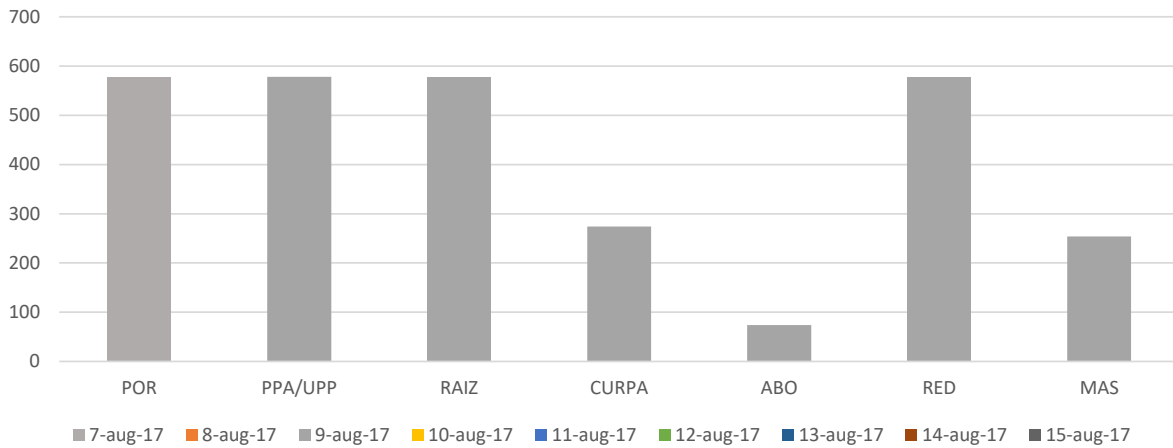

Ondersteuning (handtekening) per Partij

Datum	POR	PPA/UPP	RAIZ	CURPA	ABO	RED	MAS
7-aug-17	578						
8-aug-17			578			578	
9-aug-17		578		274	74		254
10-aug-17							
11-aug-17							
12-aug-17							
13-aug-17							
14-aug-17							
15-aug-17							
Totaal	578	578	578	274	74	578	254