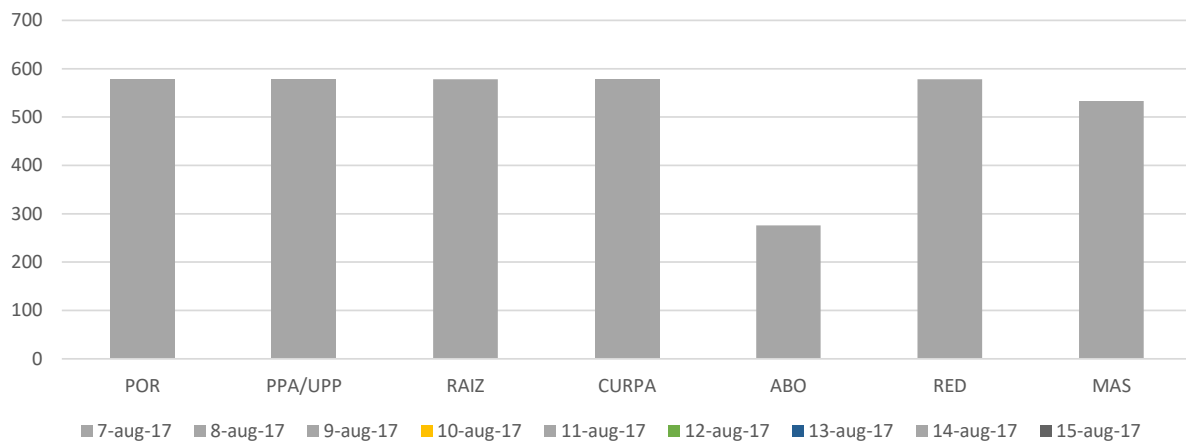

Ondersteuning (handtekening) per Partij

Datum	POR	PPA/UPP	RAIZ	CURPA	ABO	RED	MAS
7-aug-17	578						
8-aug-17			578			578	
9-aug-17		578					
10-aug-17							
11-aug-17				578			
12-aug-17							
13-aug-17							
14-aug-17					276		533
15-aug-17							
Totaal	578	578	578	578	276	578	533