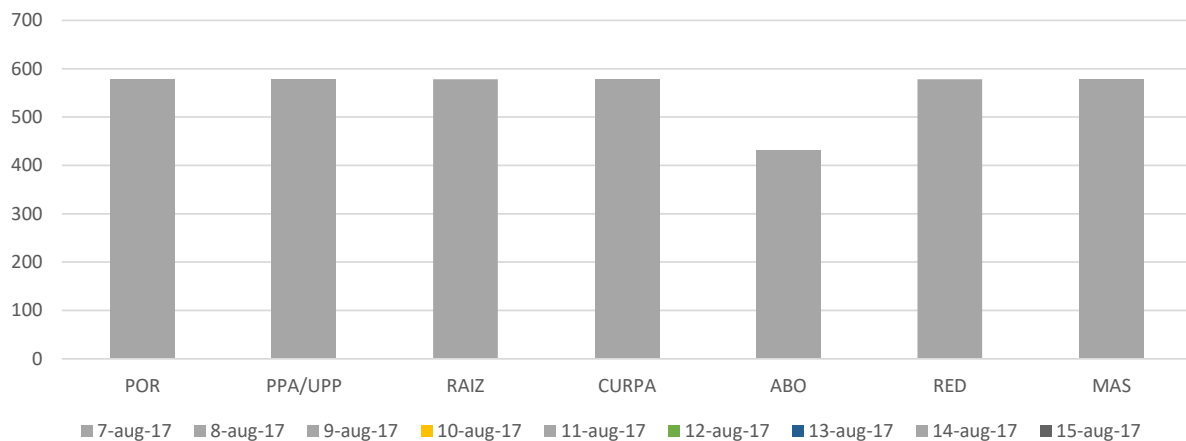

Ondersteuning (handtekening) per Partij

Datum	POR	PPA/UPP	RAIZ	CURPA	ABO	RED	MAS
7-aug-17	578						
8-aug-17			578			578	
9-aug-17		578					
10-aug-17							
11-aug-17				578			
12-aug-17							
13-aug-17							
14-aug-17							
15-aug-17					432		578
Totaal	578	578	578	578	432	578	578