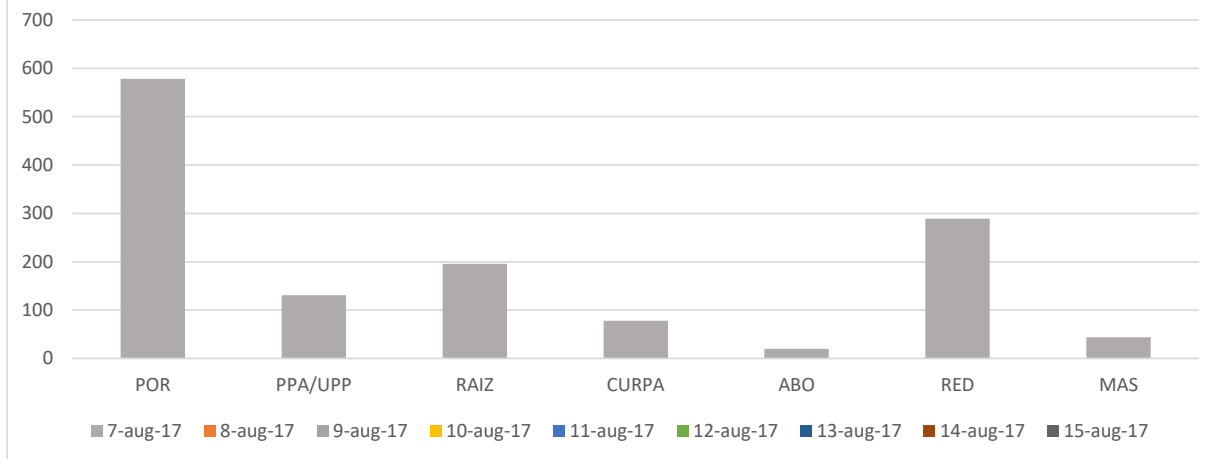

Ondersteuning (handtekening) per Partij

Datum	POR	PPA/UPP	RAIZ	CURPA	ABO	RED	MAS
7-aug-17	578	131	196	78	20	289	44
8-aug-17							
9-aug-17							
10-aug-17							
11-aug-17							
12-aug-17							
13-aug-17							
14-aug-17							
15-aug-17							
Totaal	578	131	196	78	20	289	44