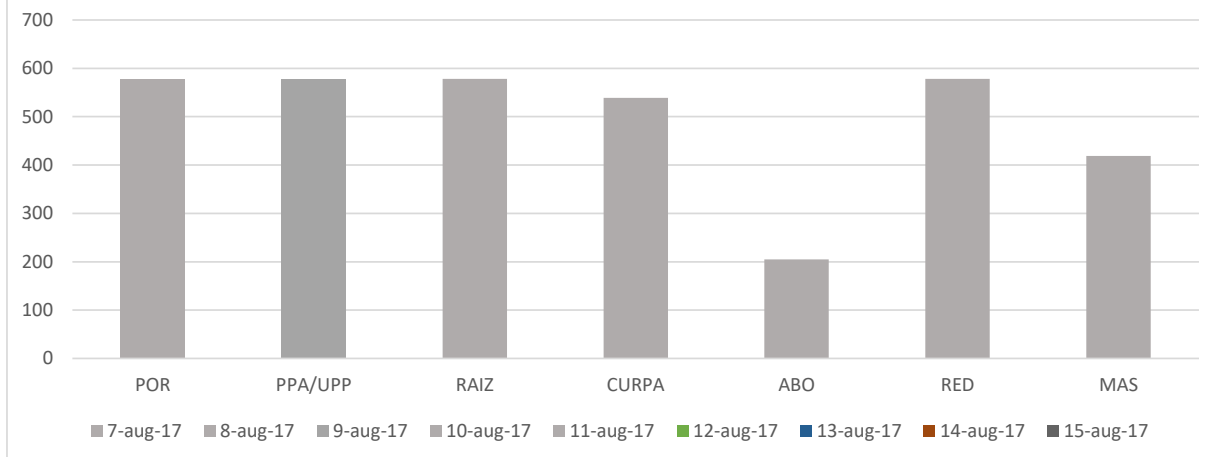

### Ondersteuning (handtekening) per Partij

Datum	POR	PPA/UPP	RAIZ	CURPA	ABO	RED	MAS
7-aug-17	578						
8-aug-17			578			578	
9-aug-17		578					
10-aug-17							
11-aug-17				539	205		419
12-aug-17							
13-aug-17							
14-aug-17							
15-aug-17							
Totaal	578	578	578	539	205	578	419