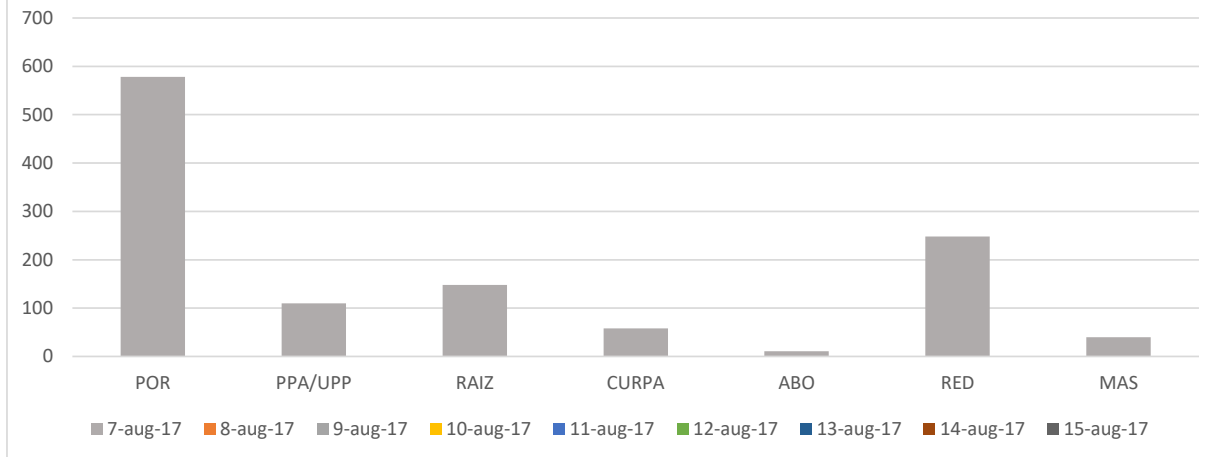

Ondersteuning (handtekening) per Partij

Datum	POR	PPA/UPP	RAIZ	CURPA	ABO	RED	MAS
7-aug-17	578	110	148	58	11	248	40
8-aug-17							
9-aug-17							
10-aug-17							
11-aug-17							
12-aug-17							
13-aug-17							
14-aug-17							
15-aug-17							
Totaal	578	110	148	58	11	248	40