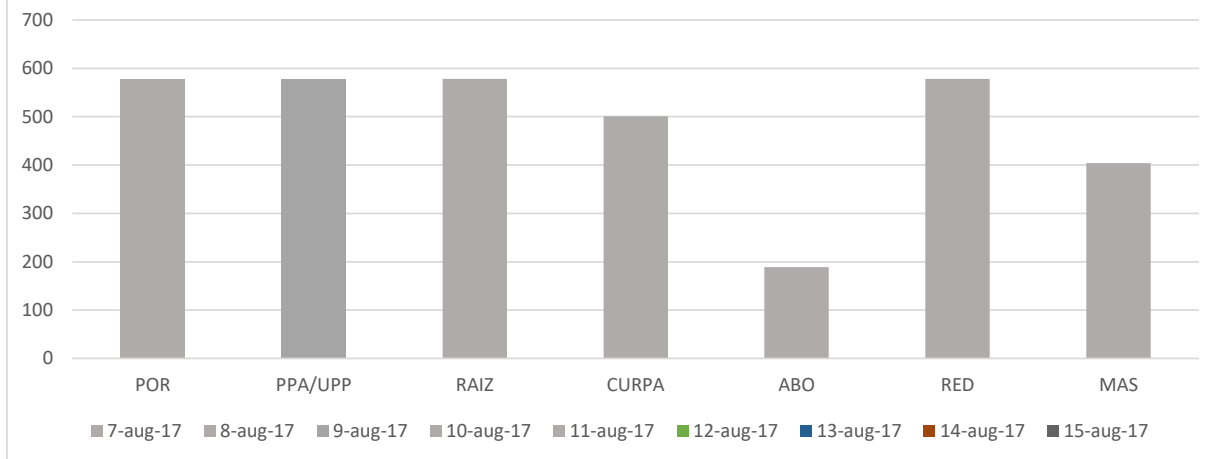

Ondersteuning (handtekening) per Partij

Datum	POR	PPA/UPP	RAIZ	CURPA	ABO	RED	MAS
7-aug-17	578						
8-aug-17		578				578	
9-aug-17			578				
10-aug-17							
11-aug-17				501	189		404
12-aug-17							
13-aug-17							
14-aug-17							
15-aug-17							
Totaal	578	578	578	501	189	578	404