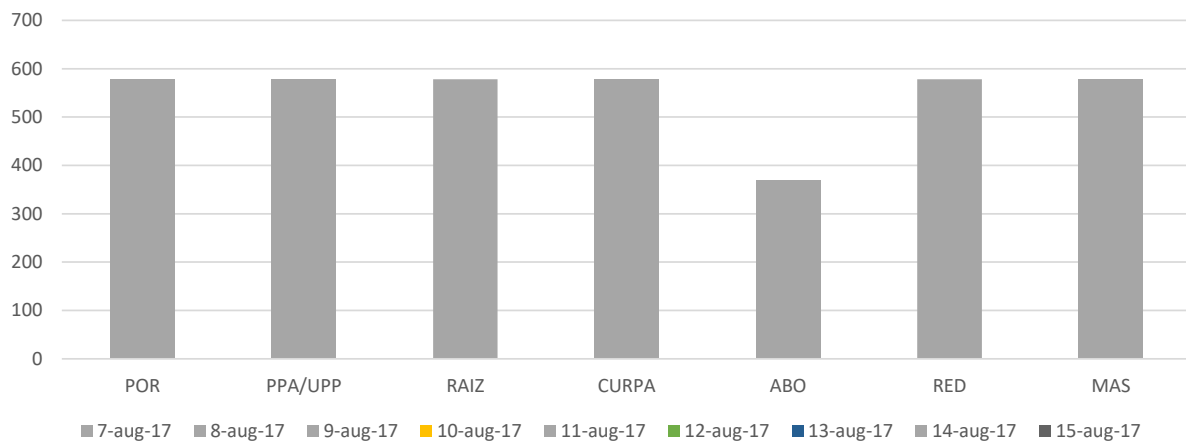

Ondersteuning (handtekening) per Partij

Datum	POR	PPA/UPP	RAIZ	CURPA	ABO	RED	MAS
7-aug-17	578						
8-aug-17			578			578	
9-aug-17		578					
10-aug-17							
11-aug-17				578			
12-aug-17							
13-aug-17							
14-aug-17							
15-aug-17					370		578
Totaal	578	578	578	578	370	578	578