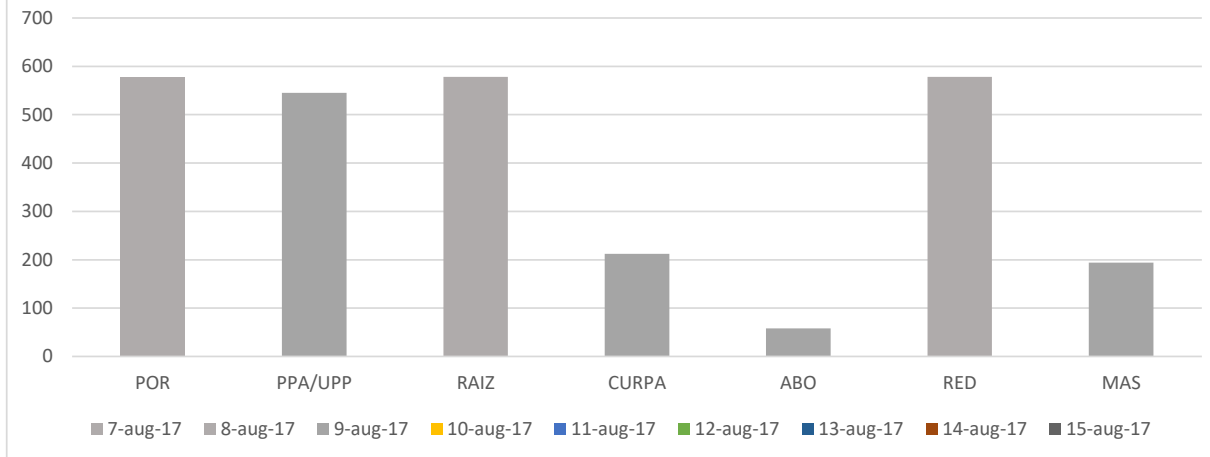

Ondersteuning (handtekening) per Partij

Datum	POR	PPA/UPP	RAIZ	CURPA	ABO	RED	MAS
7-aug-17	578						
8-aug-17			578			578	
9-aug-17		545		212	58		194
10-aug-17							
11-aug-17							
12-aug-17							
13-aug-17							
14-aug-17							
15-aug-17							
Totaal	578	545	578	212	58	578	194