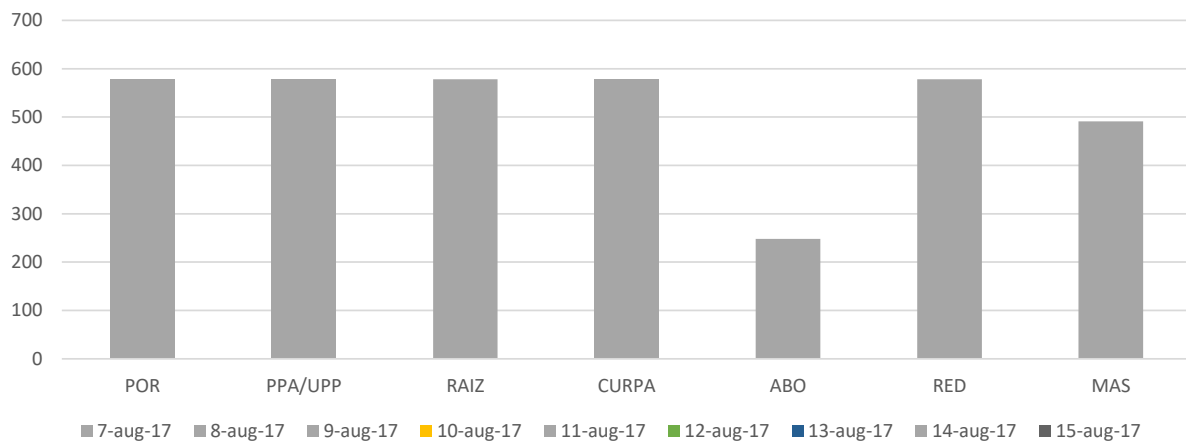

Ondersteuning (handtekening) per Partij

Datum	POR	PPA/UPP	RAIZ	CURPA	ABO	RED	MAS
7-aug-17	578						
8-aug-17			578			578	
9-aug-17		578					
10-aug-17							
11-aug-17				578			
12-aug-17							
13-aug-17							
14-aug-17					248		491
15-aug-17						578	
Totaal	578	578	578	578	248	578	491